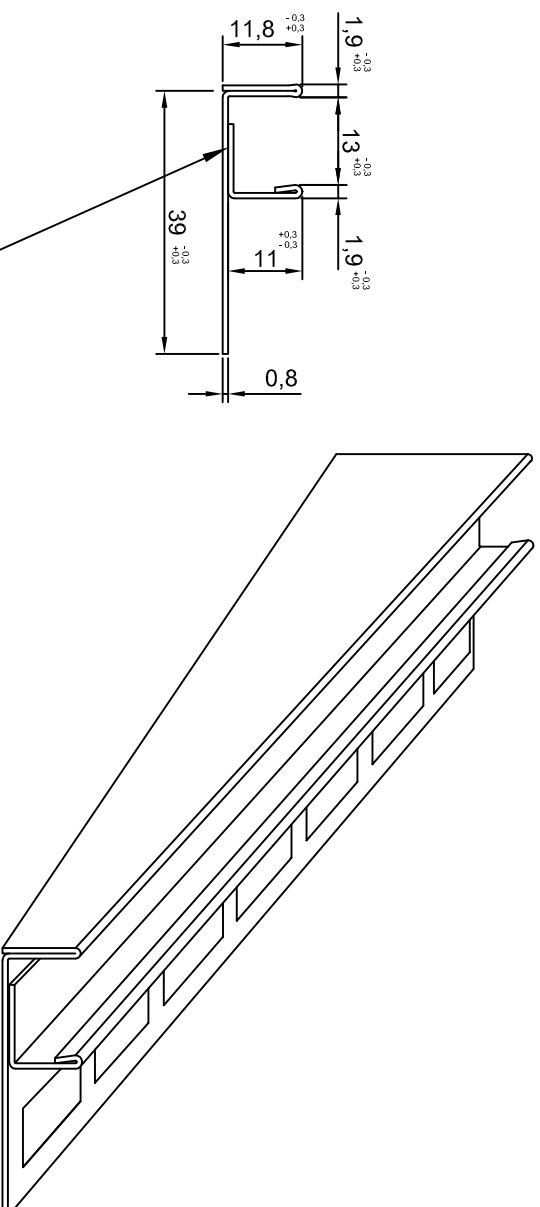

Číslo výkresu:  
**12335**

Svařované po 100mm

Svařované po 100mm

<b>expden</b>		Tolerance dle ČSN ISO 2768-1		Výrobek: <b>Sprchový U-Profil spád. pravý 11/13/120</b>	
CONTROL YOUR MOVEMENT		Podpis			
Datum	Jméno				
Zpracoval	Rohtschlein				
Kontrola 1					
Kontrola 2					
Poznámka:	Délka: 1200mm		Hmotnost:		
		Popis:		1 Z	
				1 1	
				A4	