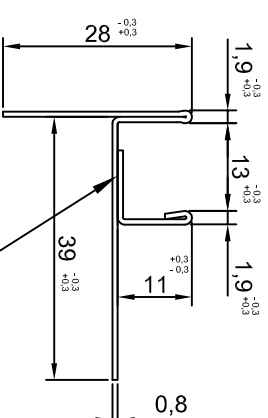

Číslo výkresu:  
**12335**

Svařované po 100mm

Svařované po 100mm

<b>expden</b>		Tolerance dle ČSN ISO 2768-1		Výrobek: <b>Sprchový U-Profil spád. pravý 11/13/120</b>	
CONTROL YOUR MOVEMENT		Podpis			
Datum	Jméno				
Zpracoval	Rohtschlein				
Kontrola 1					
Kontrola 2					
Poznámka:	Délka: 1200mm		Hmotnost:		
		Popis:		1 Z	
				1 1	
				A4	