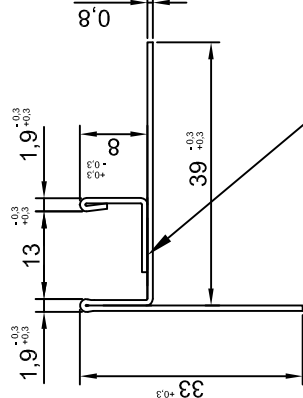

Číslo výkresu:

12244

Svařované po 100mm

expen
CONTROL YOUR MOVEMENT

Tolerance dle ČSN ISO 2768-1

Výrobek:

Sprchový U-Profil spád, pravý 8/13/150

Materiál:

Nerezový plech TL 0,8mm BRUS 240 + folie

Délka: 1500mm

Hmotnost:

Popis:

1 Z
1 1
A4