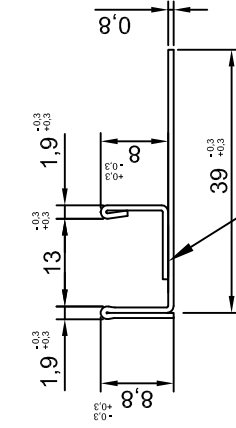

Číslo výkresu:

12244

Svařované po 100mm

expen
CONTROL YOUR MOVEMENT

Tolerance dle ČSN ISO 2768-1

Výrobek:

Sprchový U-Profil spád, pravý 8/13/150

Materiál:

Nerezový plech TL 0,8mm BRUS 240 + folie

Délka: 1500mm

Hmotnost:

Popis:

1 Z
1 1
A4