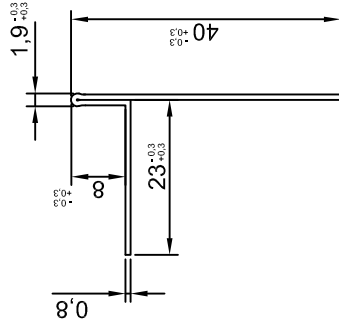

Číslo výkresu:  
12125

|  |           |                              |        |   |
|--|-----------|------------------------------|--------|---|
|  |           | Tolerance dle ČSN ISO 2768-1 |        | Výrobek:                                  |
|  |           | CONTROL YOUR MOVEMENT        |        | <b>Sprchový T-Profil, 1 dílný 8/200 L</b> |
| Zpracoval  | Datum     | Jméno                        | Podpis | Materiál:                                 |
| Kontrola 1   | 12.2.2020 | Rottschein                   |        | Nerezový plech TL 0,8mm BRUS 240 + folie  |
| Kontrola 2   |           |                              |        | Délka: 2000mm                             |
| Poznámka:  |           |                              |        | Hmotnost:                                 |
|  |           |                              |        | 1   |
|  |           |                              |        | Z   |
|  |           |                              |        | 1   |
|  |           |                              |        | A4  |