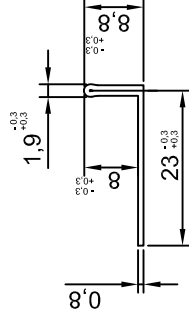

Číslo výkresu:  
12125

|  |           |                              |        |   |
|--|-----------|------------------------------|--------|---|
|  |           | Tolerance dle ČSN ISO 2768-1 |        | Výrobek:                                  |
|  |           | CONTROL YOUR MOVEMENT        |        | <b>Sprchový T-Profil, 1 dílný 8/200 L</b> |
| Zpracoval  | Datum     | Jméno                        | Podpis | Materiál:                                 |
| Kontrola 1   | 12.2.2020 | Rottschein                   |        | Nerezový plech TL 0,8mm BRUS 240 + folie  |
| Kontrola 2   |           |                              |        | Délka: 2000mm                             |
| Poznámka:  |           |                              |        | Hmotnost:                                 |
|  |           |                              |        | 1   |
|  |           |                              |        | Z   |
|  |           |                              |        | 1   |
|  |           |                              |        | A4  |