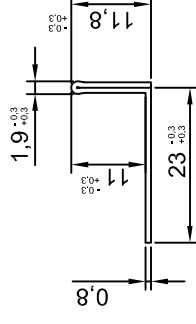

Číslo výkresu:

12121

expen
CONTROL YOUR MOVEMENT

Tolerance
dle ČSN
ISO
2768-1

Výrobek:

Sprchový T-Profil, 1 dílný 11/150 L

Materiál:

Nerezový plech TL 0,8mm BRUS 240 + folie

Délka: 1500mm

Hmotnost:

Popis:

1

Z

1

A4