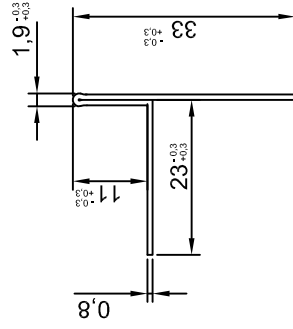

Číslo výkresu:

12121

expen
CONTROL YOUR MOVEMENT

Tolerance
dle ČSN
ISO
2768-1

Výrobek:

Sprchový T-Profil, 1 dílný 11/150 L

Materiál:

Nerezový plech TL 0,8mm BRUS 240 + folie

Délka: 1500mm

Hmotnost:

Popis:

1

Z

1

A4