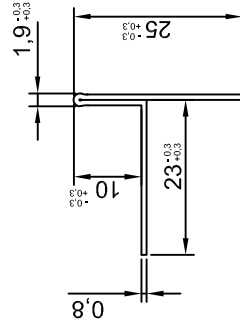

Číslo výkresu:

12111

<b>expen</b> CONTROL YOUR MOVEMENT		Tolerance dle ČSN ISO 2768-1		Výrobek:	
Zpracoval	Datum	Jméno	Podpis	Materiál:	
Kontrola 1	12.2.2020	Rottschein		Nerezový plech TL 0,8mm BRUS 240 + folie	
Kontrola 2				Délka: 1000mm	Hmotnost:
Poznámka:				Popis:	
				1	Z
				1	A4