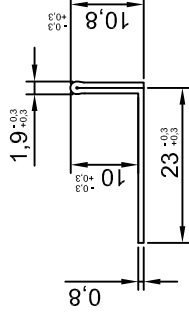

Číslo výkresu:

12111

<b>expen</b> CONTROL YOUR MOVEMENT		Tolerance dle ČSN ISO 2768-1		Výrobek:	
Zpracoval	Datum	Jméno	Podpis	Materiál:	
Kontrola 1	12.2.2020	Rottschein		Nerezový plech TL 0,8mm BRUS 240 + folie	
Kontrola 2				Délka: 1000mm	Hmotnost:
Poznámka:				Popis:	
				1	Z
				1	A4