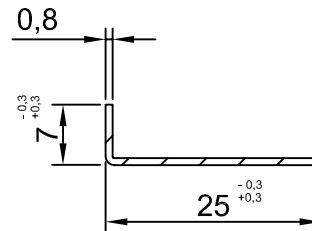

číslo výkresu:

10487

Brus z venkovní strany

Tolerance
dle ČSN
ISO
2768-1

Výrobek:

**NEREZ LISTELA 25mm 150cm
BRUS**

	Datum	Jméno	Podpis
Zpracoval	2.10.2015	Rothschein	
Kontrola 1			
Kontrola 2			

Materiál:

**SM NER.PLECH 0,8x1500x3000 304 BRUS 240
č.položky - 10413**

Délka: 1500mm

Hmotnost:

Poznámka:

Popis:

1	Z
	1
A4	